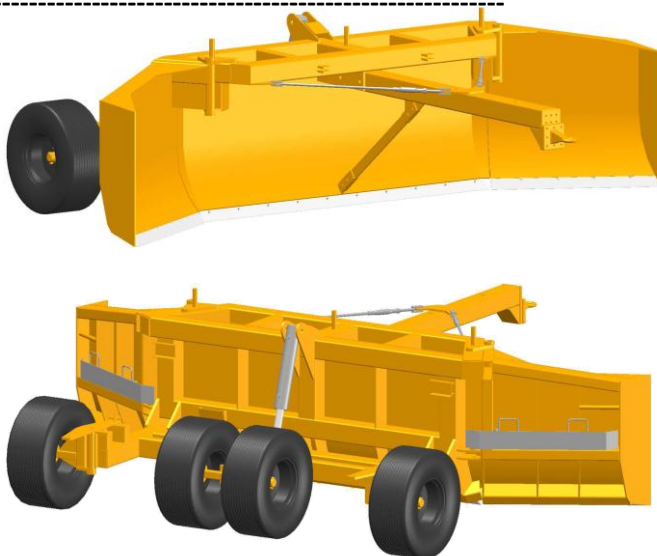

**MEER DAN
30 JAAR
ERVARING!**

AGRA 450SD

- Zeer zware constructie
- Werkbreedte 3 of 4.50 mtr.
- Hydraulisch verstelbaar schild (semi dozer)
- Verwisselbare messen aan hoofd en zijschilden
- Demontabele trekboom en trekoog
- Snel reagerende dubbelwerkende cilinder
- 4 grote wielen voor stabiliteit
- Uitzetbare wielbok (optie)
- Transportbreedte 3 mtr.
- Geschikt voor laseropbouw

AGRA 500VS

- Zeer zware constructie
- Werkbreedte 5 mtr.
- Bladhoogte 1.20 mtr.
- Verwisselbare messen
- Trekbekhoogte instelbaar
- Snel reagerende dubbelwerkende cilinder
- 4 grote wielen voor stabiliteit
- Uitzetbare wielbok
- Transportbreedte 3 mtr.
- Geschikt voor laseropbouw
- Geschikt voor veel KW's